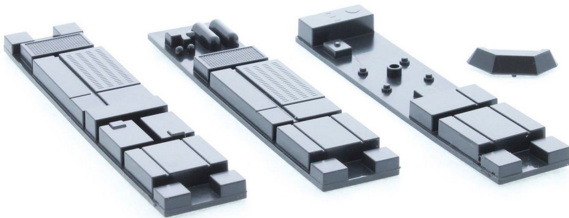

Übersicht

Rietze 70814 - Adtranz GT6 Dachaufbauten 1 Satz

Rietze

Produktnummer: A362467

Preis

5,50 €*
* inkl. MwSt.

Preise inkl. MwSt. zzgl. Versandkosten

Beschreibung

Adtranz GT6 Dachaufbauten 1 Satz

Produktinformationen

Größe:	H0
Gattung:	Zubehör