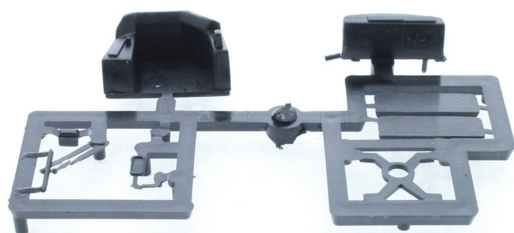

Übersicht

Rietze 70819 - Adtranz GT6 2x Zielschild, Spiegel, Armaturen Brett

Rietze

Produktnummer: A362471

Preis

5,50 €*
* inkl. MwSt.

Preise inkl. MwSt. zzgl. Versandkosten

Beschreibung

Adtranz GT6 2x Zielschild, Spiegel, Armaturenbrett

Produktinformationen

Größe:	H0
Gattung:	Zubehör