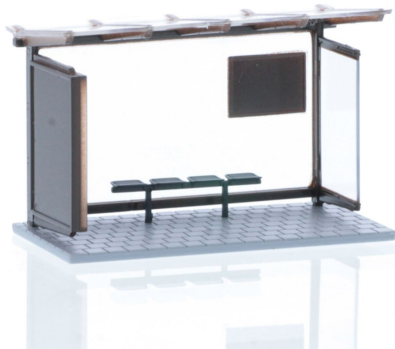

Übersicht

Rietze 70320 - Bushaltestelle braun

Rietze

Produktnummer: A362456

Preis

11,50 €*
* inkl. MwSt.

Preise inkl. MwSt. zzgl. Versandkosten

Beschreibung

Bushaltestelle braun

Produktinformationen

Größe:	H0
---------------	----