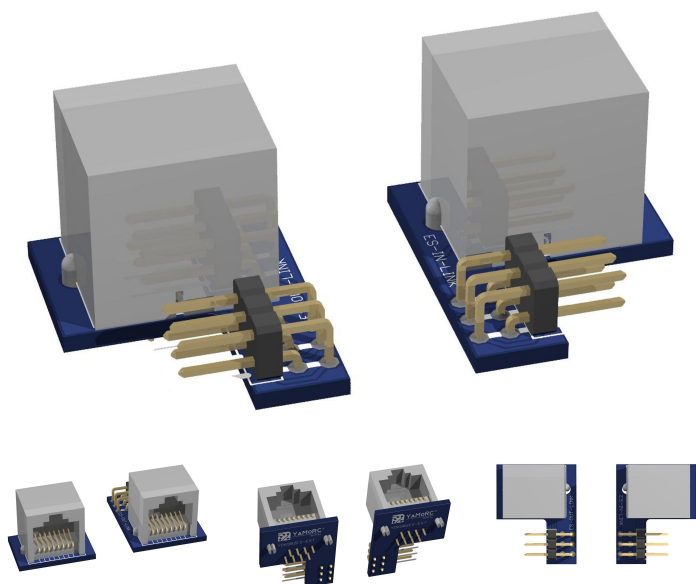

Übersicht

YAMORC YD6902ES-EXT - Adapterpaar ES-Link auf RJ45 Anschluss

YAMORC

Produktnummer: A361695

Preis

UVP 12,50 € *** (4.8% gespart)
11,90 €*

Preise inkl. MwSt. zzgl. Versandkosten

Beschreibung

Adapter-Set, um die ES/IO-Verbindung zwischen Modulen über CAT-5-Patchkabel herzustellen

Produktinformationen

Größe:

alle