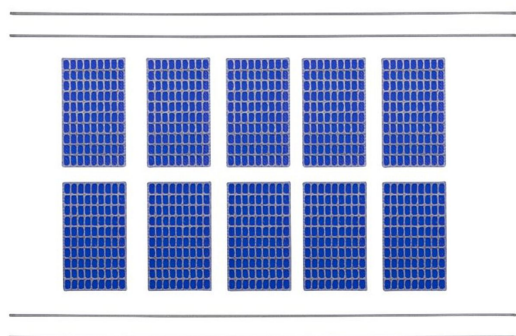

Übersicht

Schönwitz 51606 - 10 Stück Photovoltaikmodule Solarmodule blau mit Unterkonstruktion

Schönwitz

Produktnummer: A356075

Preis