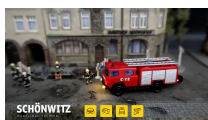

Übersicht

Schönwitz

Schönwitz 51534 - Feuerwehr Löschfahrzeug mit LED Beleuchtung und Blaulicht LF16 Magirus

Produktnummer: A356067

Preis