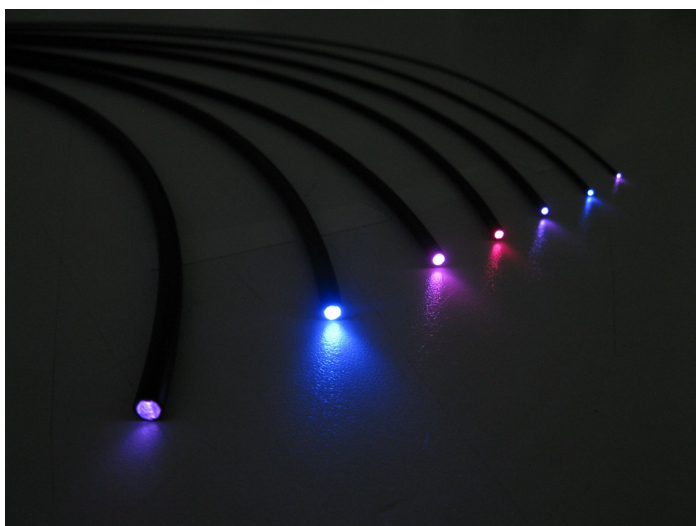

Übersicht

Schönwitz 51041 - 2 Meter 0,75mm LWL Lichtwellenleiter Lichtleiter mit schwarzer PVC Isolierung

Schönwitz

Produktnummer: A331869

Preis