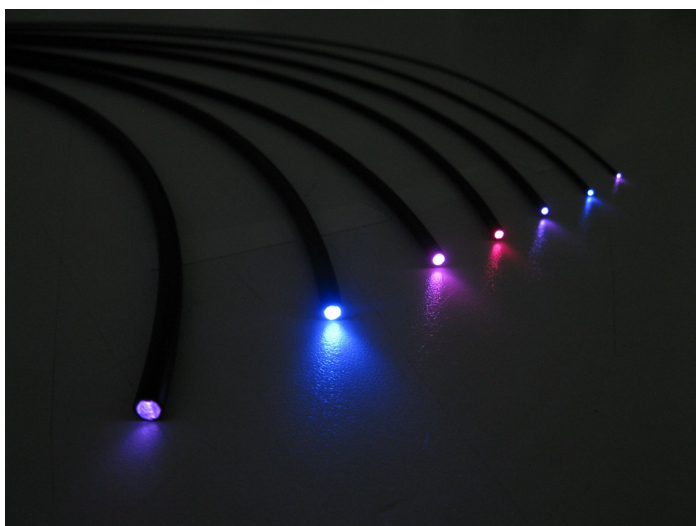

Übersicht

Schönwitz 51042 - 2 Meter 1,0mm LWL Lichtwellenleiter Lichtleiter mit schwarzer PVC Isolierung

Schönwitz

Produktnummer: A331870

Preis