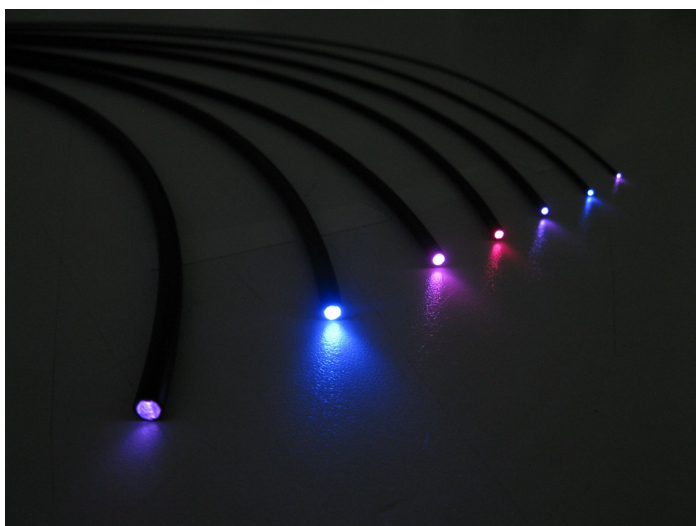

Übersicht

Schönwitz 51044 - 2 Meter 2,0mm LWL Lichtwellenleiter Lichtleiter mit schwarzer PVC Isolierung

Schönwitz

Produktnummer: A331872

Preis