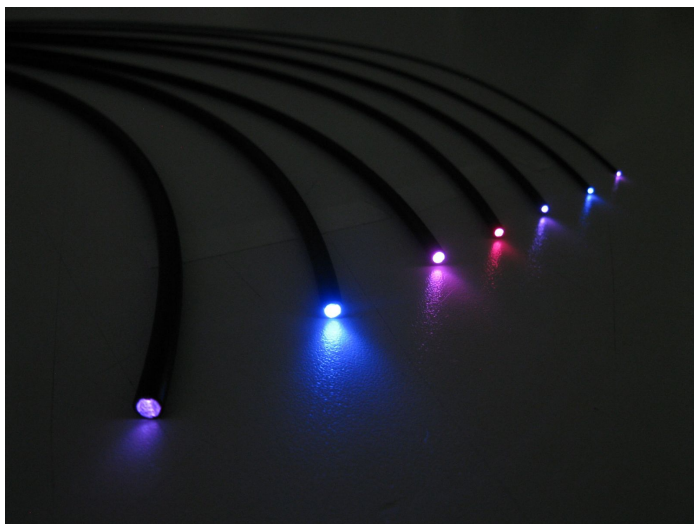

Übersicht

Schönwitz 51045 - 2 Meter 2,5mm LWL Lichtwellenleiter Lichtleiter mit schwarzer PVC Isolierung

Schönwitz

Produktnummer: A331873

Preis