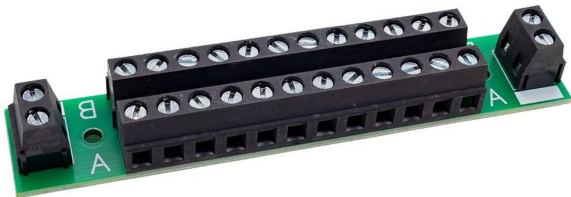

Übersicht

Schönwitz 51627 - Stromverteiler Moba Verteiler V3 mit Durchgangsklemmen

Schönwitz

Produktnummer: A356101

Preis

6,99 €*
€ = Euro

Preise inkl. MwSt. zzgl. Versandkosten

Beschreibung

Der Moba V3 ergänzt unsere Stromverteilerserie um einen simplen, jedoch nicht weniger sinnvollen Stromverteiler mit Durchgangsklemmen auf beiden Seiten.

Auch dieses Produkt schafft Ordnung unter Ihrer Modellbahnanlage. Erneut setzen wir auf die hochwertigen Schraubklemmen, um einen sicheren Anschluss zu ermöglichen.

Alle mit „A“ gekennzeichneten Klemmpunkte sind – genau wie alle Punkte mit „B“ – durchverbunden. Neben jeder „A“-Klemme liegt eine „B“-Klemme. So können Sie Ihre Verbraucher übersichtlich und ohne Kabelchaos anschließen.

Die zweipoligen Eingangs- und Ausgangsklemmen ermöglichen Ihnen, mehrere Stromverteiler wie eine Lichterkette zu verschalten. Seitlich der zweipoligen Klemmen besteht durch einen weißen Aufdruck die Möglichkeit, die Verteiler zu beschriften.