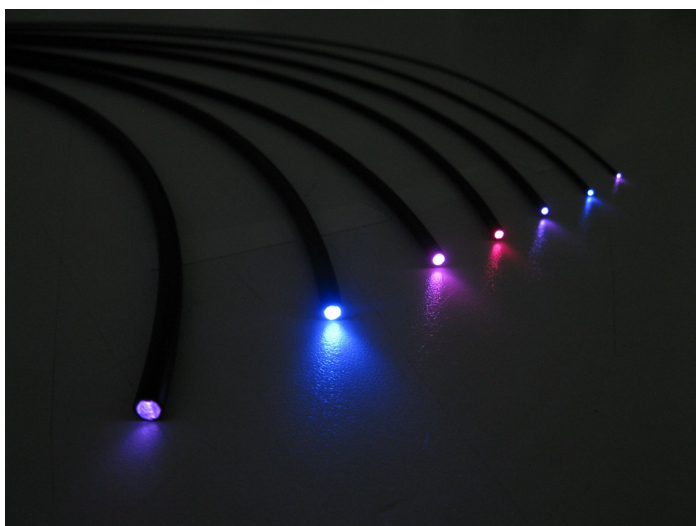

Übersicht

Schönwitz 51043 - 2 Meter 1,5mm LWL Lichtwellenleiter Lichtleiter mit schwarzer PVC Isolierung

Schönwitz

Produktnummer: A331871

Preis