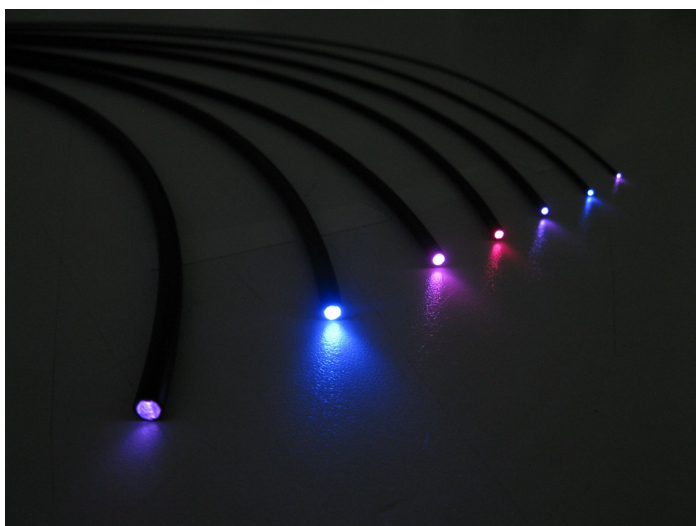

Übersicht

Schönwitz 51040 - 2 Meter 0,5mm LWL Lichtwellenleiter Lichtleiter mit schwarzer PVC Isolierung

Schönwitz

Produktnummer: A331868

Preis