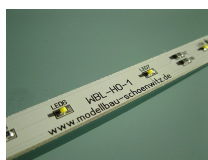

Übersicht

Schönwitz 50092 - LED Waggonbeleuchtung gelb WBL

Schönwitz

Produktnummer: A331001

Preis

11,99 €*
11,99 € + 0,99 € = 12,98 €

Preise inkl. MwSt. zzgl. Versandkosten

Beschreibung

Technische Daten:

- Leuchtfarbe - gelb
- Digital- und Analogtauglich
- Konstante Helligkeit - bei ca. 5V bis max. 25V = / ~
- Stromverbrauch - ca. 3mA bis 20mA
- Drehregler zur Helligkeitseinstellung
- 2 Trennstellen
- Anschlussmöglichkeit von roten Zugschlussbeleuchtungen
- Anschlussmöglichkeit eines großen Pufferkondensators
- Geringe Wärmeentwicklung zum Schutz Ihrer Modelle
- Abmessungen (L x B x H) - 230mm x 9mm x 3mm

Lieferumfang:

- Anschlussfertige Waggonbeleuchtungsplatine in gelb
- Ausführliche, bebilderte und in Farbe gedruckte Bedienungsanleitung

Produktinformationen

Größe:

H0