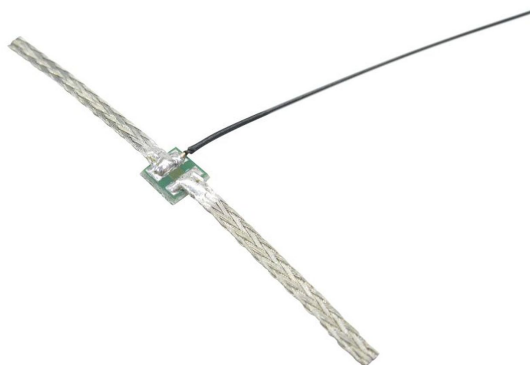

Übersicht

Schönwitz

Schönwitz 51134 - Wickelschleifer WS1 mit 2 Schleifkontakten Stromabnehmer Radkontakte Schleifer

Produktnummer: A331956

Preis