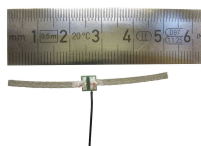

Übersicht

Schönwitz

Schönwitz 51134 - Wickelschleifer WS1 mit 2 Schleifkontakten Stromabnehmer Radkontakte Schleifer

Produktnummer: A331956

Preis