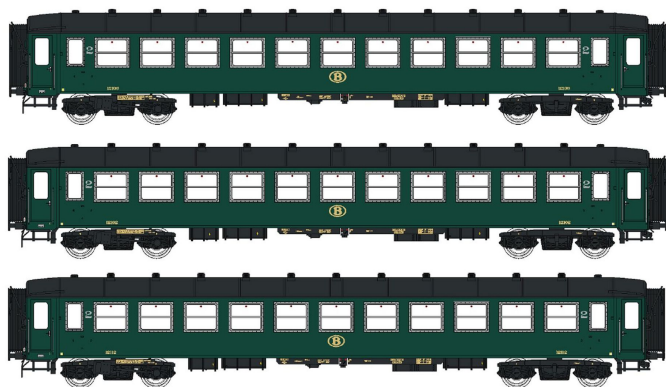

Übersicht

L.S. Models LS42102 - 3er Set Personenwagen I2 B+B+B, SNCB, Ep.IIIc

L.S. Models

Produktnummer: A171589

Preis

UVP 352,90 € *** (7.91% gespart)
324,99 €*

Preise inkl. MwSt. zzgl. Versandkosten

Beschreibung

3er Set Personenwagen I2 B+B+B, SNCB, Ep.IIIc

Produktinformationen

Größe:	H0
Gattung:	Personenwagen
Bahngesellschaft:	SNCB
Epoche:	III
Stromsystem:	2L-Gleichstrom (DC)
Digital:	nein
Sound:	nein
Mindestradius (mm):	358
Kupplungssystem:	Kupplungsschacht nach NEM mit KK-Kinematik