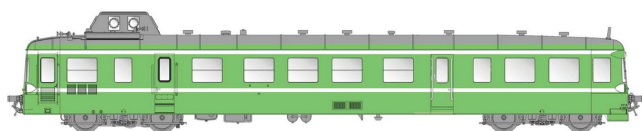

Übersicht

L.S. Models LS10612S - Triebwagen X3800 (3900) SNCF, Ep.V, AC-Sound

L.S. Models

Produktnummer: A159596

Preis

UVP 478,90 € *** (8.12% gespart)
439,99 €*

Preise inkl. MwSt. zzgl. Versandkosten

Beschreibung

Triebwagen X3800 (3900) SNCF, Ep.V, AC-Sound

Produktinformationen

Größe:	H0
Gattung:	Triebzug - Triebwagen
Bahngesellschaft:	SNCF
Epoche:	V
Stromsystem:	2L-Gleichstrom (DC)
Digital:	ja
Sound:	ja
Beleuchtung:	Lichtwechsel: rot-weiß
Mindestradius (mm):	358
Kupplungssystem:	Kupplungsschacht nach NEM mit KK-Kinematik