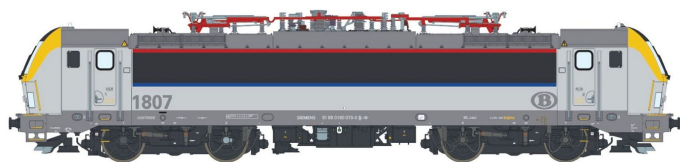

# L.S. Models LS12710 - E-Lok HLE 18 1807, SNCB, Ep.VI, AC- Digital

L.S. Models

Produktnummer: A171016

## Produktinformationen

<b>Größe:</b>	H0
<b>Gattung:</b>	E-Lok
<b>Bahngesellschaft:</b>	SNCB
<b>Epoche:</b>	VI
<b>Stromsystem:</b>	3L-Wechselstrom (AC)
<b>Digital:</b>	ja
<b>Sound:</b>	nein
<b>Beleuchtung:</b>	Lichtwechsel: rot-weiß
<b>Mindestradius (mm):</b>	358
<b>Kupplungssystem:</b>	Kupplungsschacht nach NEM mit KK-Kinematik