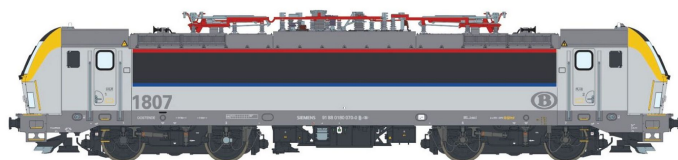

Übersicht

L.S. Models LS12210S - E-Lok HLE 18 1807, SNCB, Ep.VI, DC- Sound

L.S. Models

Produktnummer: A172589

Preis

UVP 449,90 € *** (7.98% gespart)
413,99 €*

Preise inkl. MwSt. zzgl. Versandkosten

Beschreibung

E-Lok HLE 18 1807, SNCB, Ep.VI, DC-Sound

Produktinformationen

Größe:	H0
Gattung:	E-Lok
Bahngesellschaft:	SNCB
Epoche:	VI
Stromsystem:	2L-Gleichstrom (DC)
Digital:	ja
Sound:	ja
Beleuchtung:	Lichtwechsel: rot-weiß
Mindestradius (mm):	358
Kupplungssystem:	Kupplungsschacht nach NEM mit KK-Kinematik