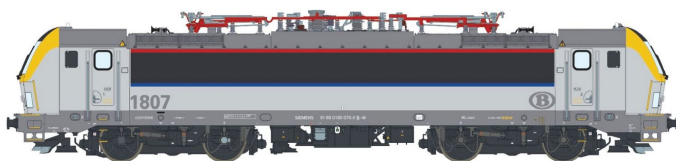

Übersicht

L.S. Models LS12210 - E-Lok HLE 18 1807, SNCB, Ep.VI

L.S. Models

Produktnummer: A170926

Preis

UVP 319,90 € *** (8.1% gespart)
293,99 €*

Preise inkl. MwSt. zzgl. Versandkosten

Beschreibung

E-Lok HLE 18 1807, SNCB, Ep.VI

Produktinformationen

Größe:	H0
Gattung:	E-Lok
Bahngesellschaft:	SNCB
Epoche:	VI
Stromsystem:	2L-Gleichstrom (DC)
Digital:	nein
Sound:	nein
Beleuchtung:	Lichtwechsel: rot-weiß
Mindestradius (mm):	358
Kupplungssystem:	Kupplungsschacht nach NEM mit KK-Kinematik