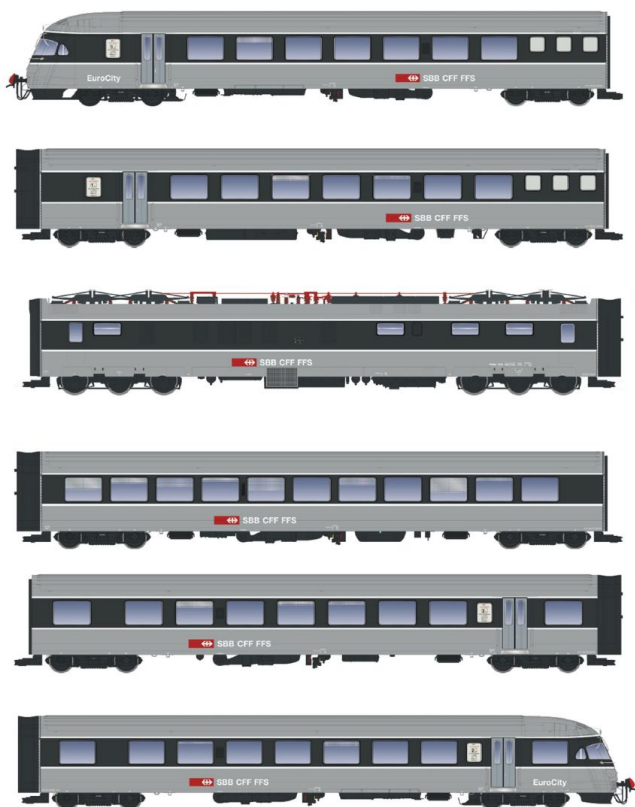

Übersicht

L.S. Models

L.S. Models LS17525S - Triebzug RAe TEE II Gottardo, 6-teilig, SBB, Ep.Va, AC-Sound

Produktnummer: A172785

Preis

Der Preis muss angefragt werden

Preise inkl. MwSt. zzgl. Versandkosten

Erstellt am 19.04.2026.

Dieses Dokument stellt kein Angebot dar. Es gelten die aktuellen Preise im Online-Shop.

* Alle Preise inkl. gesetzl. Mehrwertsteuer zzgl. Versandkosten, wenn nicht anders angegeben.

Beschreibung

Triebzug RAe TEE II Gottardo, 6-teilig, SBB, Ep.Va, AC-Sound

Produktinformationen

Größe:	H0
Gattung:	Triebzug - Triebwagen
Bahngesellschaft:	SBB
Epoche:	V
Stromsystem:	2L-Gleichstrom (DC)
Digital:	ja
Sound:	ja
Beleuchtung:	Lichtwechsel: rot-weiß
Mindestradius (mm):	358
Kupplungssystem:	Kupplungsschacht nach NEM mit KK-Kinematik
Innenbeleuchtung:	ja
Leuchtmittel:	LED