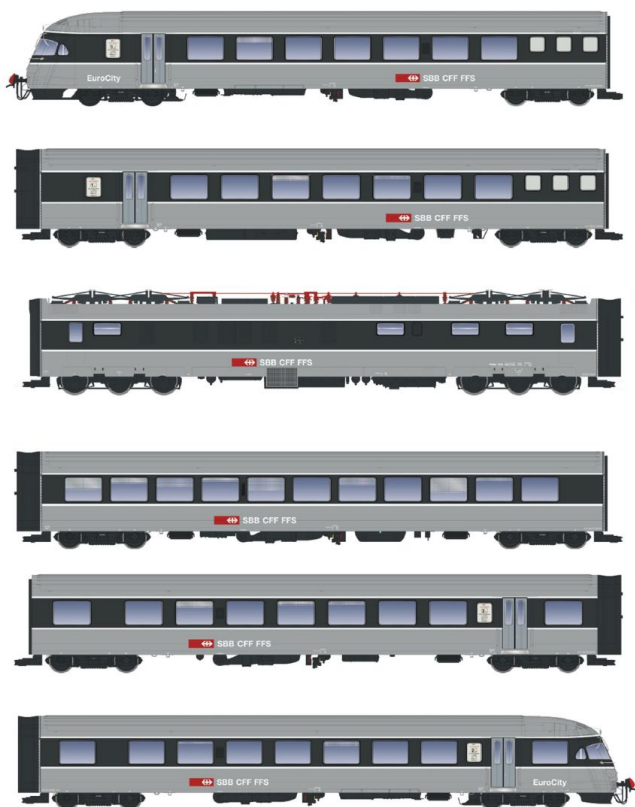

## Übersicht

# L.S. Models LS17525 - Triebzug RAe TEE II Gottardo, 6-teilig, SBB, Ep.Va, AC-Digital

L.S. Models

Produktnummer: A171118

## Beschreibung

Triebzug RAe TEE II Gottardo, 6-teilig, SBB, Ep.Va, AC-Digital