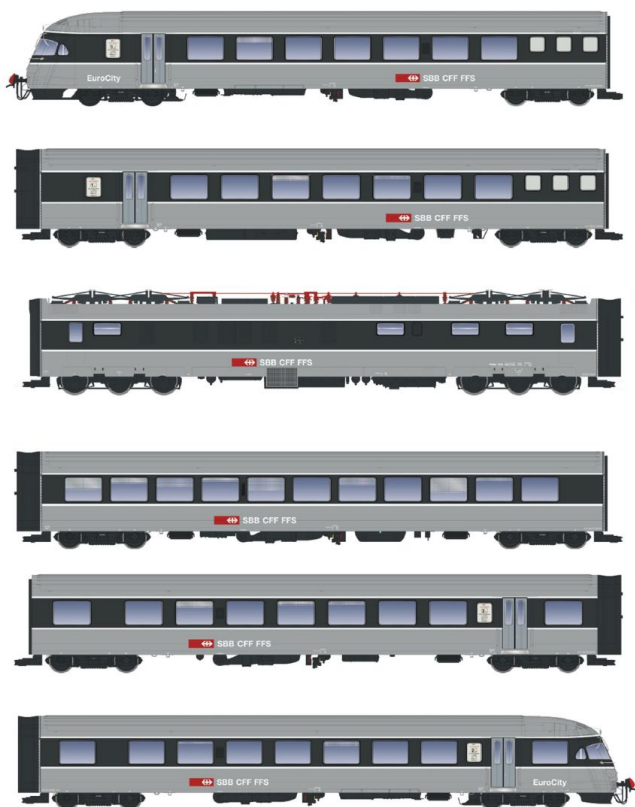

Übersicht

L.S. Models

L.S. Models LS17025S - Triebzug RAe TEE II Gottardo, 6-teilig, SBB, Ep.Va, DC-Sound

Produktnummer: A172738

Preis

Der Preis muss angefragt werden

Preise inkl. MwSt. zzgl. Versandkosten

Erstellt am 19.04.2026.

Dieses Dokument stellt kein Angebot dar. Es gelten die aktuellen Preise im Online-Shop.

* Alle Preise inkl. gesetzl. Mehrwertsteuer zzgl. Versandkosten, wenn nicht anders angegeben.

Beschreibung

Triebzug RAe TEE II Gottardo, 6-teilig, SBB, Ep.Va, DC-Sound

Produktinformationen

Größe:	H0
Gattung:	Triebzug - Triebwagen
Bahngesellschaft:	SBB
Epoche:	V
Stromsystem:	2L-Gleichstrom (DC)
Digital:	ja
Sound:	ja
Beleuchtung:	Lichtwechsel: rot-weiß
Mindestradius (mm):	358
Kupplungssystem:	Kupplungsschacht nach NEM mit KK-Kinematik
Innenbeleuchtung:	ja
Leuchtmittel:	LED