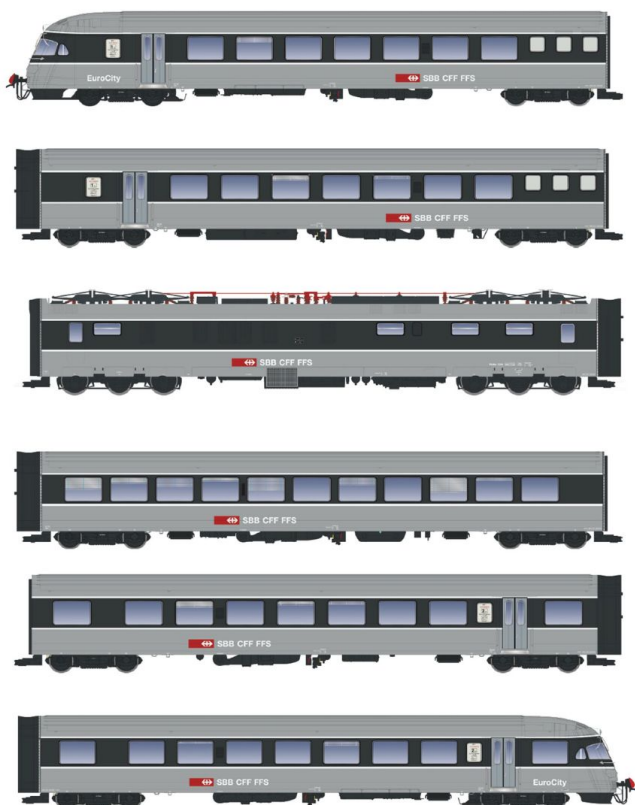

Übersicht

L.S. Models LS17025 - Triebzug RAe TEE II Gottardo, 6-teilig, SBB, Ep.Va

L.S. Models

Produktnummer: A171071

Preis

Der Preis muss angefragt werden

Preise inkl. MwSt. zzgl. Versandkosten

Beschreibung

Triebzug RAe TEE II Gottardo, 6-teilig, SBB, Ep.Va

Produktinformationen

Größe:	H0
Gattung:	Triebzug - Triebwagen
Bahngesellschaft:	SBB
Epoche:	V
Stromsystem:	2L-Gleichstrom (DC)
Digital:	nein
Sound:	nein
Beleuchtung:	Lichtwechsel: rot-weiß
Mindestradius (mm):	358
Kupplungssystem:	Kupplungsschacht nach NEM mit KK-Kinematik
Innenbeleuchtung:	ja
Leuchtmittel:	LED