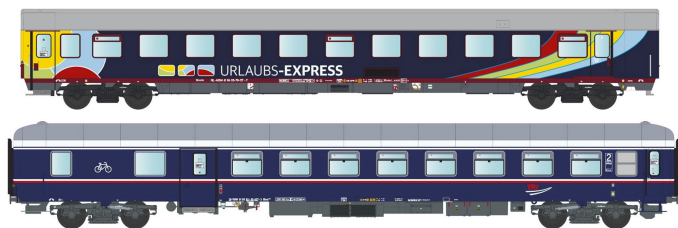

## Übersicht

# L.S. Models MW2303 - 2er Set Personenwagen, Urlaubs- Express, Ep-VI, Set 2

L.S. Models

Produktnummer: A361099

## Beschreibung

2er Set Personenwagen, Urlaubs-Express, Ep-VI, Set 2

## Produktinformationen

<b>Größe:</b>	H0
<b>Gattung:</b>	Schlafwagen
<b>Bahngesellschaft:</b>	Privatbahn
<b>Epoche:</b>	VI
<b>Stromsystem:</b>	2L-Gleichstrom (DC)
<b>Digital:</b>	nein
<b>Sound:</b>	nein
<b>Mindestradius (mm):</b>	358
<b>Kupplungssystem:</b>	Kupplungsschacht nach NEM mit KK-Kinematik