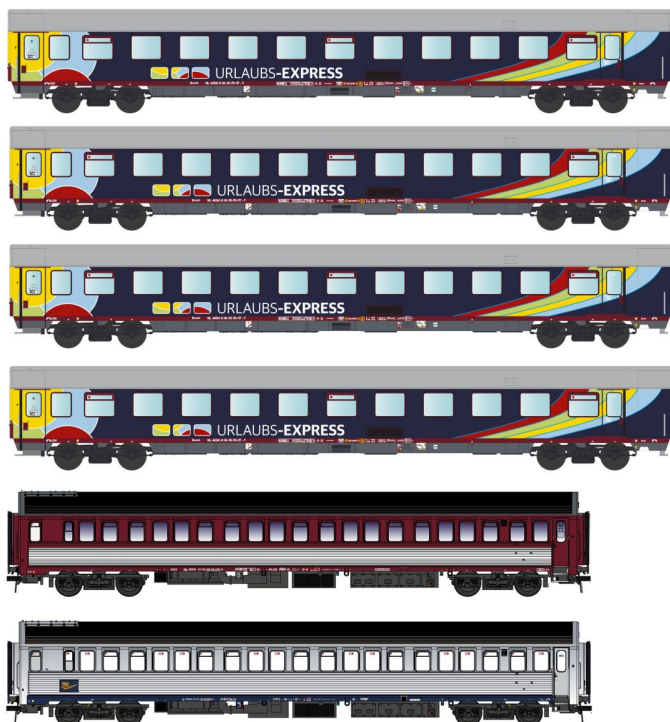

## Übersicht

# L.S. Models MW2301 - 6er Set Personenwagen, Urlaubs- Express, Ep-VI, Set 1

L.S. Models

Produktnummer: A361098

## Beschreibung

6er Set Personenwagen, Urlaubs-Express, Ep-VI, Set 1