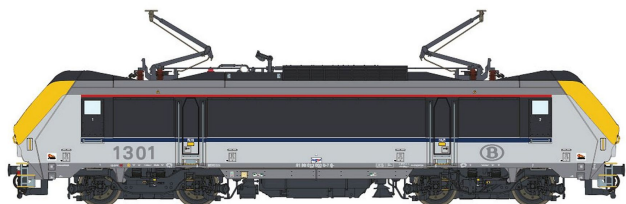

Übersicht

L.S. Models LS12000S - E-Lok HLE 13 1301, SNCB, Ep.V, DC- Sound

L.S. Models

Produktnummer: A361051

Preis

UVP 449,90 € *** (7.98% gespart)
413,99 €*

Preise inkl. MwSt. zzgl. Versandkosten

Beschreibung

E-Lok HLE 13 1301, SNCB, Ep.V, DC-Sound

Produktinformationen

| | |
|----------------------------|--|
| Größe: | H0 |
| Gattung: | E-Lok |
| Bahngesellschaft: | SNCB |
| Epoche: | V |
| Stromsystem: | 2L-Gleichstrom (DC) |
| Digital: | ja |
| Sound: | ja |
| Beleuchtung: | Lichtwechsel: rot-weiß |
| Mindestradius (mm): | 358 |
| Kupplungssystem: | Kupplungsschacht nach NEM mit KK-Kinematik |
| Leuchtmittel: | LED |