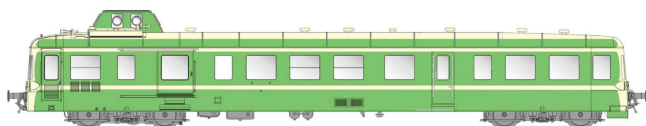

# L.S. Models LS10113S - Triebwagen X3800 3997, SNCF, Ep.V, DC-Sound

L.S. Models

Produktnummer: A361080

## Beschreibung

Triebwagen X3800 3997, SNCF, Ep.V, DC-Sound

## Produktinformationen

<b>Größe:</b>	H0
<b>Gattung:</b>	Triebzug - Triebwagen
<b>Bahngesellschaft:</b>	SNCF
<b>Epoche:</b>	V
<b>Stromsystem:</b>	2L-Gleichstrom (DC)
<b>Digital:</b>	ja
<b>Sound:</b>	ja
<b>Beleuchtung:</b>	Lichtwechsel: rot-weiß
<b>Mindestradius (mm):</b>	358
<b>Kupplungssystem:</b>	Kupplungsschacht nach NEM mit KK-Kinematik
<b>Leuchtmittel:</b>	LED