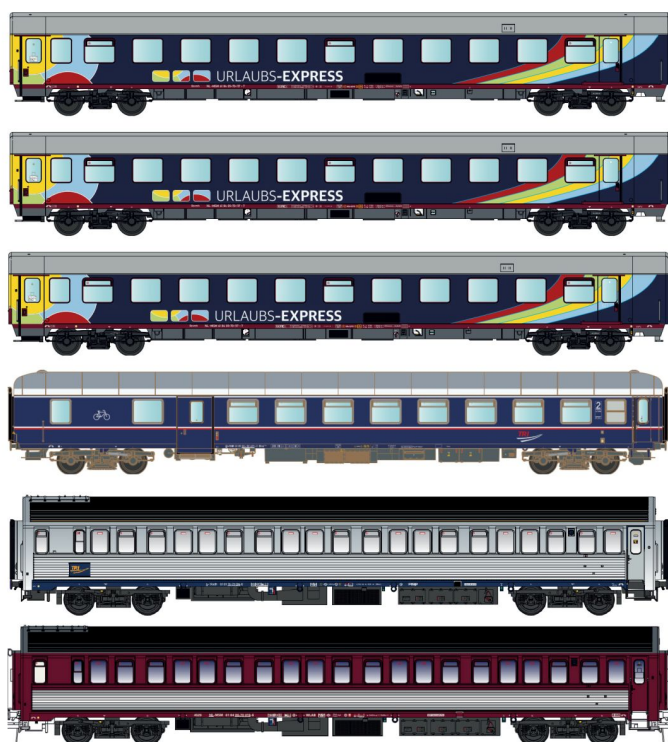

Übersicht

L.S. Models LS2503N - 6er Set Personenwagen, Urlaubs- Express, Ep.VI

L.S. Models

Produktnummer: A361024

Preis

UVP 499,90 € *** (7.98% gespart)
459,99 €*

Preise inkl. MwSt. zzgl. Versandkosten

Beschreibung

6er Set Personenwagen, Urlaubs-Express, Ep.VI

Produktinformationen

Größe:	N
Gattung:	Personenwagen
Bahngesellschaft:	Privatbahn
Epoche:	VI
Stromsystem:	2L-Gleichstrom (DC)
Digital:	nein
Sound:	nein
Mindestradius (mm):	228
Kupplungssystem:	Kupplungsschacht nach NEM mit KK-Kinematik