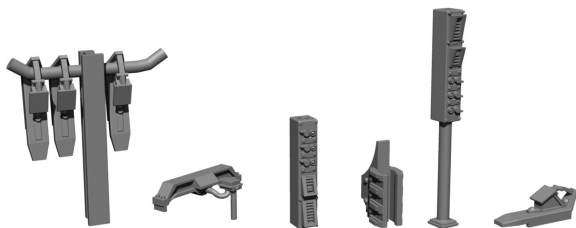

Übersicht

Noch 16405 - 3D-Kit 'Am Gleis'

Noch

Produktnummer: A361083

Preis