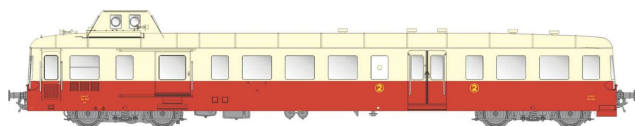

Übersicht

L.S. Models LS10616S - Triebwagen X3800 3932, SNCF, Ep.IVa, AC-Sound

L.S. Models

Produktnummer: A361072

Preis

UVP 462,90 € *** (7.97% gespart)
425,99 €*

Preise inkl. MwSt. zzgl. Versandkosten

Beschreibung

Triebwagen X3800 3932, SNCF, Ep.IVa, AC-Sound

Produktinformationen

Größe:	H0
Gattung:	Triebzug - Triebwagen
Bahngesellschaft:	SNCF
Epoche:	IV
Stromsystem:	3L-Wechselstrom (AC)
Digital:	ja
Sound:	ja
Beleuchtung:	Lichtwechsel: rot-weiß
Mindestradius (mm):	358
Kupplungssystem:	Kupplungsschacht nach NEM mit KK-Kinematik
Leuchtmittel:	LED