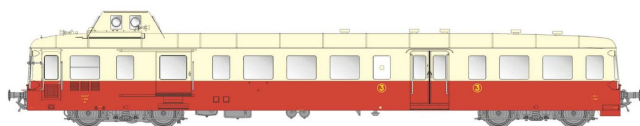

Übersicht

L.S. Models LS10115 - Triebwagen X3800 3893, SNCF, Ep.IIIb

L.S. Models

Produktnummer: A361062

Preis

UVP 319,90 € *** (8.1% gespart)
293,99 €*

Preise inkl. MwSt. zzgl. Versandkosten

Beschreibung

Triebwagen X3800 3893, SNCF, Ep.IIIb

Produktinformationen

Größe:	H0
Gattung:	Triebzug - Triebwagen
Bahngesellschaft:	SNCF
Epoche:	III
Stromsystem:	2L-Gleichstrom (DC)
Digital:	nein
Sound:	nein
Beleuchtung:	Lichtwechsel: rot-weiß
Mindestradius (mm):	358
Kupplungssystem:	Kupplungsschacht nach NEM mit KK-Kinematik
Leuchtmittel:	LED