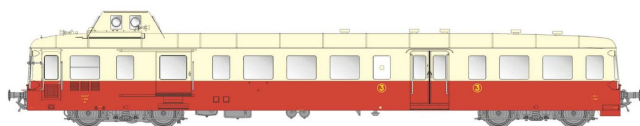

## Übersicht

# L.S. Models LS10615S - Triebwagen X3800 3893, SNCF, Ep.IIIb, AC-Sound

L.S. Models

Produktnummer: A361064

## Beschreibung

Triebwagen X3800 3893, SNCF, Ep.IIIb, AC-Sound

## Produktinformationen

<b>Größe:</b>	H0
<b>Gattung:</b>	Triebzug - Triebwagen
<b>Bahngesellschaft:</b>	SNCF
<b>Epoche:</b>	III
<b>Stromsystem:</b>	3L-Wechselstrom (AC)
<b>Digital:</b>	ja
<b>Sound:</b>	ja
<b>Beleuchtung:</b>	Lichtwechsel: rot-weiß
<b>Mindestradius (mm):</b>	358
<b>Kupplungssystem:</b>	Kupplungsschacht nach NEM mit KK-Kinematik
<b>Leuchtmittel:</b>	LED