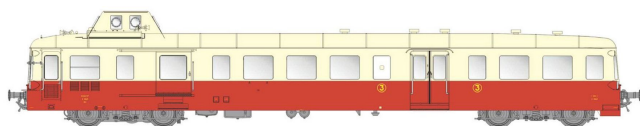

Übersicht

L.S. Models LS10115S - Triebwagen X3800 3893, SNCF, Ep.IIIb, DC-Sound

L.S. Models

Produktnummer: A361065

Preis

UVP 439,90 € *** (9.07% gespart)
399,99 €*

Preise inkl. MwSt. zzgl. Versandkosten

Beschreibung

Triebwagen X3800 3893, SNCF, Ep.IIIb, DC-Sound

Produktinformationen

Größe:	H0
Gattung:	Triebzug - Triebwagen
Bahngesellschaft:	SNCF
Epoche:	III
Stromsystem:	2L-Gleichstrom (DC)
Digital:	ja
Sound:	ja
Beleuchtung:	Lichtwechsel: rot-weiß
Mindestradius (mm):	358
Kupplungssystem:	Kupplungsschacht nach NEM mit KK-Kinematik
Leuchtmittel:	LED