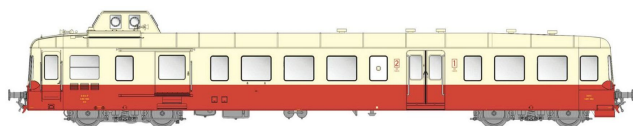

Übersicht

L.S. Models LS10617 - Triebwagen X3800 3926, SNCF, Ep.IVb, AC-Digital

L.S. Models

Produktnummer: A361067

Preis

UVP 351,90 € *** (7.93% gespart)
323,99 €*

Preise inkl. MwSt. zzgl. Versandkosten

Beschreibung

Triebwagen X3800 3926, SNCF, Ep.IVb, AC-Digital

Produktinformationen

Größe:	H0
Gattung:	Triebzug - Triebwagen
Bahngesellschaft:	SNCF
Epoche:	IV
Stromsystem:	3L-Wechselstrom (AC)
Digital:	ja
Sound:	nein
Beleuchtung:	Lichtwechsel: rot-weiß
Mindestradius (mm):	358
Kupplungssystem:	Kupplungsschacht nach NEM mit KK-Kinematik
Leuchtmittel:	LED