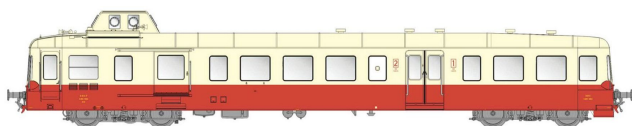

## Übersicht

# L.S. Models LS10117S - Triebwagen X3800 3926, SNCF, Ep.IVb, DC-Sound

L.S. Models

Produktnummer: A361069