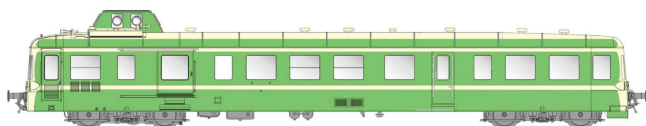

Übersicht

L.S. Models LS10113 - Triebwagen X3800 3997, SNCF, Ep.V

L.S. Models

Produktnummer: A361074

Preis

UVP 334,90 € *** (8.04% gespart)
307,99 €*

Preise inkl. MwSt. zzgl. Versandkosten

Beschreibung

Triebwagen X3800 3997, SNCF, Ep.V

Produktinformationen

Größe:	H0
Gattung:	Triebzug - Triebwagen
Bahngesellschaft:	SNCF
Epoche:	V
Stromsystem:	2L-Gleichstrom (DC)
Digital:	nein
Sound:	nein
Beleuchtung:	Lichtwechsel: rot-weiß
Mindestradius (mm):	358
Kupplungssystem:	Kupplungsschacht nach NEM mit KK-Kinematik
Leuchtmittel:	LED