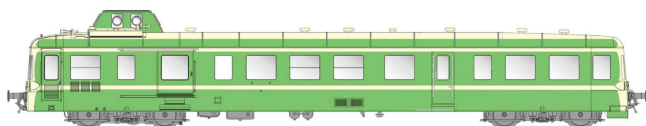

# L.S. Models LS10613S - Triebwagen X3800 3997, SNCF, Ep.V, AC-Sound

L.S. Models

Produktnummer: A361078

## Beschreibung

Triebwagen X3800 3997, SNCF, Ep.V, AC-Sound

## Produktinformationen

<b>Größe:</b>	H0
<b>Gattung:</b>	Triebzug - Triebwagen
<b>Bahngesellschaft:</b>	SNCF
<b>Epoche:</b>	V
<b>Stromsystem:</b>	3L-Wechselstrom (AC)
<b>Digital:</b>	ja
<b>Sound:</b>	ja
<b>Beleuchtung:</b>	Lichtwechsel: rot-weiß
<b>Mindestradius (mm):</b>	358
<b>Kupplungssystem:</b>	Kupplungsschacht nach NEM mit KK-Kinematik
<b>Leuchtmittel:</b>	LED