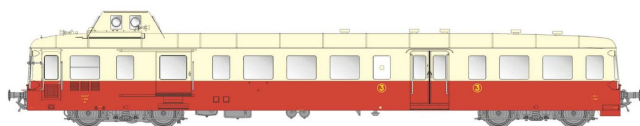

## Übersicht

# L.S. Models LS10615 - Triebwagen X3800 3893, SNCF, Ep.IIIb, AC-Digital

L.S. Models

Produktnummer: A361063

## Produktinformationen

<b>Größe:</b>	H0
<b>Gattung:</b>	Triebzug - Triebwagen
<b>Bahngesellschaft:</b>	SNCF
<b>Epoche:</b>	III
<b>Stromsystem:</b>	3L-Wechselstrom (AC)
<b>Digital:</b>	ja
<b>Sound:</b>	nein
<b>Beleuchtung:</b>	Lichtwechsel: rot-weiß
<b>Mindestradius (mm):</b>	358
<b>Kupplungssystem:</b>	Kupplungsschacht nach NEM mit KK-Kinematik
<b>Leuchtmittel:</b>	LED