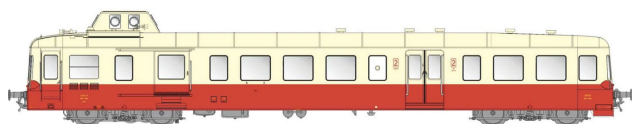

Übersicht

L.S. Models LS10118S - Triebwagen X3800 3801, SNCF, Ep.IVb, DC-Sound

L.S. Models

Produktnummer: A361061

Preis

UVP 439,90 € *** (9.07% gespart)
399,99 €*

Preise inkl. MwSt. zzgl. Versandkosten

Beschreibung

Triebwagen X3800 3801, SNCF, Ep.IVb, DC-Sound

Produktinformationen

Größe:	H0
Gattung:	Triebzug - Triebwagen
Bahngesellschaft:	SNCF
Epoche:	IV
Stromsystem:	2L-Gleichstrom (DC)
Digital:	ja
Sound:	ja
Beleuchtung:	Lichtwechsel: rot-weiß
Mindestradius (mm):	358
Kupplungssystem:	Kupplungsschacht nach NEM mit KK-Kinematik
Leuchtmittel:	LED