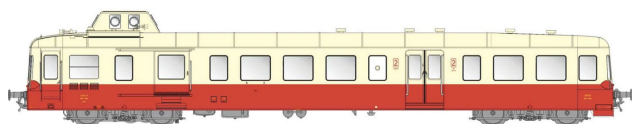

## Übersicht

# L.S. Models LS10118 - Triebwagen X3800 3801, SNCF, Ep.IVb

L.S. Models

Produktnummer: A361058

## Beschreibung

Triebwagen X3800 3801, SNCF, Ep.IVb