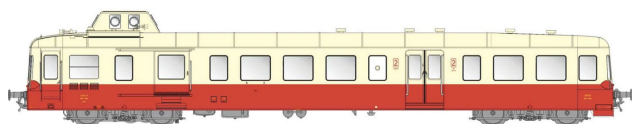

Übersicht

L.S. Models LS10618S - Triebwagen X3800 3801, SNCF, Ep.IVb, AC-Sound

L.S. Models

Produktnummer: A361060

Preis

UVP 462,90 € *** (7.97% gespart)
425,99 €*

Preise inkl. MwSt. zzgl. Versandkosten

Beschreibung

Triebwagen X3800 3801, SNCF, Ep.IVb, AC-Sound

Produktinformationen

Größe:	H0
Gattung:	Triebzug - Triebwagen
Bahngesellschaft:	SNCF
Epoche:	IV
Stromsystem:	3L-Wechselstrom (AC)
Digital:	ja
Sound:	ja
Beleuchtung:	Lichtwechsel: rot-weiß
Mindestradius (mm):	358
Kupplungssystem:	Kupplungsschacht nach NEM mit KK-Kinematik
Leuchtmittel:	LED