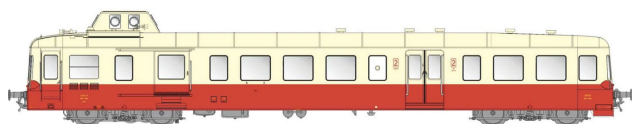

## Übersicht

# L.S. Models LS10618 - Triebwagen X3800 3801, SNCF, Ep.IVb, AC-Digital

L.S. Models

Produktnummer: A361059