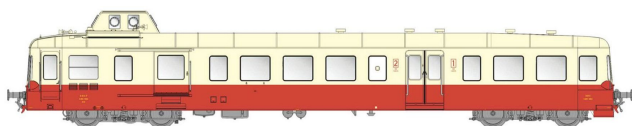

Übersicht

L.S. Models LS10117 - Triebwagen X3800 3926, SNCF, Ep.IVb

L.S. Models

Produktnummer: A361066

Preis

UVP 319,90 € *** (8.1% gespart)
293,99 €*

Preise inkl. MwSt. zzgl. Versandkosten

Beschreibung

Triebwagen X3800 3926, SNCF, Ep.IVb

Produktinformationen

Größe:	H0
Gattung:	Triebzug - Triebwagen
Bahngesellschaft:	SNCF
Epoche:	IV
Stromsystem:	2L-Gleichstrom (DC)
Digital:	nein
Sound:	nein
Beleuchtung:	Lichtwechsel: rot-weiß
Mindestradius (mm):	358
Kupplungssystem:	Kupplungsschacht nach NEM mit KK-Kinematik
Leuchtmittel:	LED