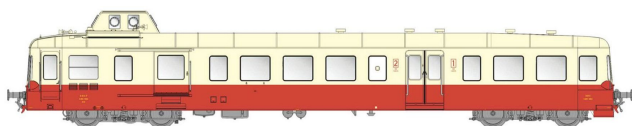

Übersicht

L.S. Models LS10617S - Triebwagen X3800 3926, SNCF, Ep.IVb, AC-Sound

L.S. Models

Produktnummer: A361068

Preis

UVP 462,90 € *** (7.97% gespart)
425,99 €*

Preise inkl. MwSt. zzgl. Versandkosten

Beschreibung

Triebwagen X3800 3926, SNCF, Ep.IVb, AC-Sound

Produktinformationen

| | |
|----------------------------|--|
| Größe: | H0 |
| Gattung: | Triebzug - Triebwagen |
| Bahngesellschaft: | SNCF |
| Epoche: | IV |
| Stromsystem: | 3L-Wechselstrom (AC) |
| Digital: | ja |
| Sound: | ja |
| Beleuchtung: | Lichtwechsel: rot-weiß |
| Mindestradius (mm): | 358 |
| Kupplungssystem: | Kupplungsschacht nach NEM mit KK-Kinematik |
| Leuchtmittel: | LED |