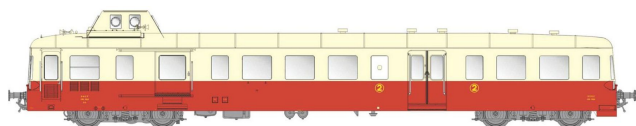

## Übersicht

# L.S. Models LS10616 - Triebwagen X3800 3932, SNCF, Ep.IVa, AC-Digital

L.S. Models

Produktnummer: A361071