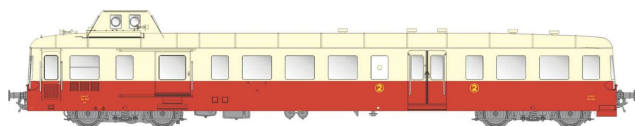

Übersicht

L.S. Models LS10116 - Triebwagen X3800 3932, SNCF, Ep.IVa

L.S. Models

Produktnummer: A361070

Preis

UVP 319,90 € *** (8.1% gespart)
293,99 €*

Preise inkl. MwSt. zzgl. Versandkosten

Beschreibung

Triebwagen X3800 3932, SNCF, Ep.IVa

Produktinformationen

Größe:	H0
Gattung:	Triebzug - Triebwagen
Bahngesellschaft:	SNCF
Epoche:	IV
Stromsystem:	2L-Gleichstrom (DC)
Digital:	nein
Sound:	nein
Beleuchtung:	Lichtwechsel: rot-weiß
Mindestradius (mm):	358
Kupplungssystem:	Kupplungsschacht nach NEM mit KK-Kinematik
Leuchtmittel:	LED