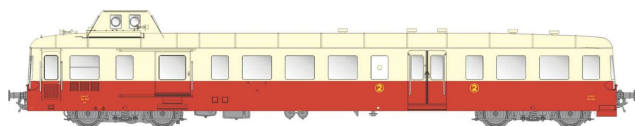

## Übersicht

# L.S. Models LS10116S - Triebwagen X3800 3932, SNCF, Ep.IVa, DC-Sound

L.S. Models

Produktnummer: A361073