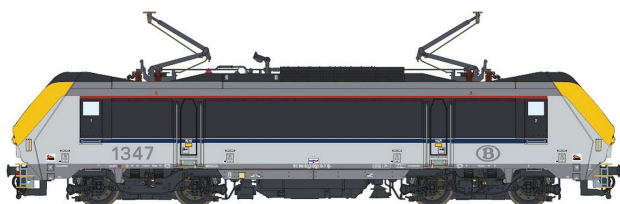

# L.S. Models LS13503S - E-Lok HLE 13 1347, SNCB, Ep.VI, AC Sound

L.S. Models

Produktnummer: A361053

## Produktinformationen

<b>Größe:</b>	H0
<b>Gattung:</b>	E-Lok
<b>Bahngesellschaft:</b>	SNCB
<b>Epoche:</b>	VI
<b>Stromsystem:</b>	3L-Wechselstrom (AC)
<b>Digital:</b>	ja
<b>Sound:</b>	ja
<b>Beleuchtung:</b>	Lichtwechsel: rot-weiß
<b>Mindestradius (mm):</b>	358
<b>Kupplungssystem:</b>	Kupplungsschacht nach NEM mit KK-Kinematik
<b>Leuchtmittel:</b>	LED