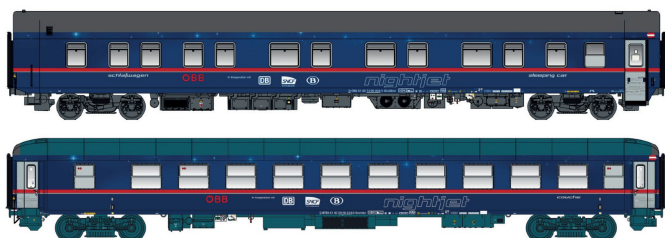

# L.S. Models LS97037N - 2er Set Personenwagen WLABmz + Bvcmbz, ÖBB-Nightjet, Ep.VI

L.S. Models

Produktnummer: A361020

## Beschreibung

2er Set Personenwagen WLABmz + Bvcmbz, ÖBB-Nightjet, Ep.VI